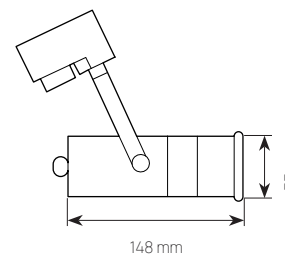

DIMENSIONES

FILTRO OVAL

PARÁMETROS

POTENCIA	15W
ÁNGULO DE APERTURA	16° - 70° Focusable
CHIP LED	Citizen COB LED
VOLTAJE DE ENTRADA	100-240V 50-60Hz
CORRIENTE DE SALIDA	500 mA
TENSIÓN DE FUNCIONAMIENTO	2-3 V
FLUJO LUMINOSO	835 lm
ÓPTICA	PMMA
ROTACIÓN	360° (x)
TEMPERATURA OPERATIVA	-25°C +40°C

LUXOMETRÍA

Ángulo de apertura 16°

altura	media/centro	diámetro
1m	7343/9746lx	29cm
2m	1838/2437lx	59cm
3m	816/1083lx	88cm

Ángulo de apertura 70°

altura	media/centro	diámetro
1m	668/1111lx	127cm
2m	167/278lx	254cm
3m	75/124lx	382cm