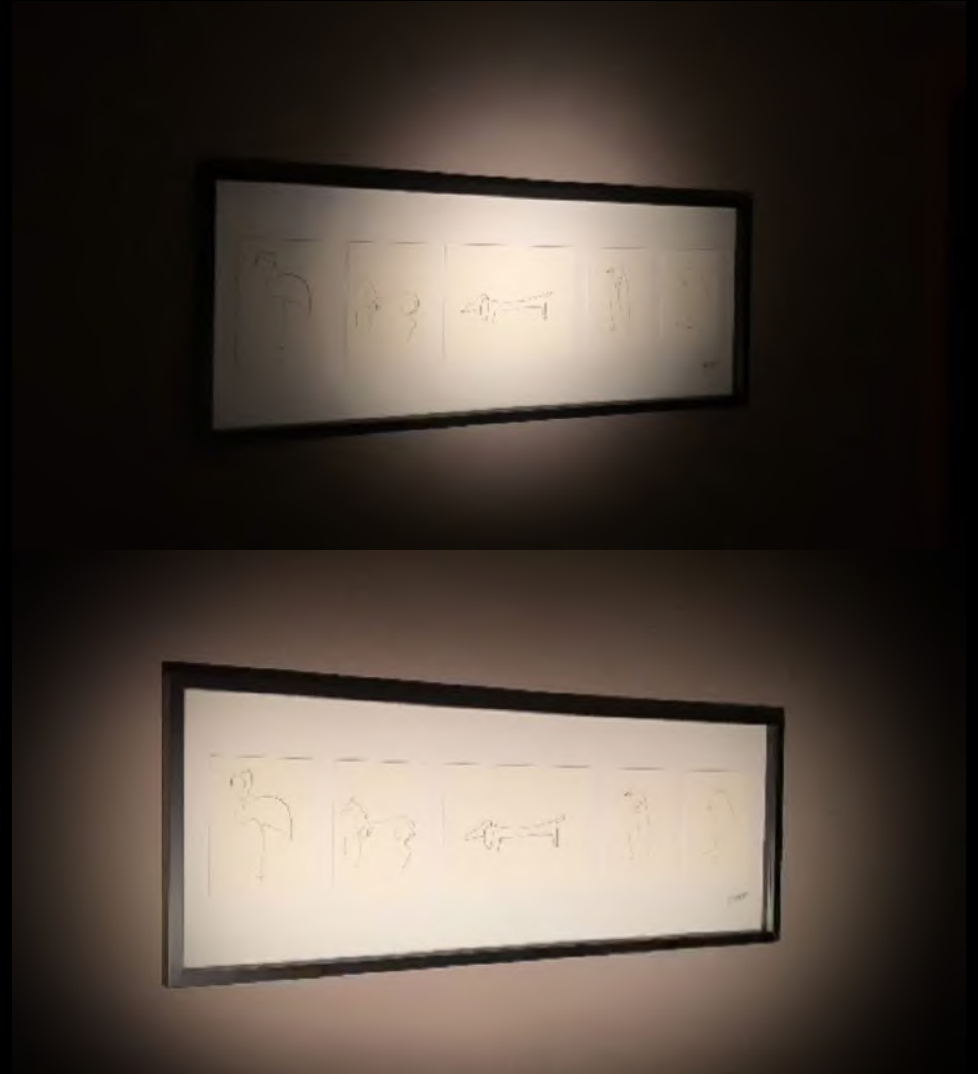

EXLUX

NOVEDADES 2021

**SISTEMA SHAPE FILTERS
ANTMAN
TIRA LED DIM TO WARM
THE EYE 2.0 – HIDDEN
BLUES
SKYLINE**

SISTEMA SHAPE FILTERS

Nuestro nuevo sistema de filtros de formas, permiten proyectar la luz con la forma deseada.

ANTMAN

Empotrable de techo que permite ajustar el ángulo de manera continua de 12° a 45° y además provee una inclinación de 45°. Utiliza el sistema "shape filter" para dar forma a la luz. Todas las funciones de un proyector, en un empotrable.

THE EYE 2.0 HIDDEN

Nuestro producto más versátil, ahora con sistema "shape filter"
Damos forma a la luz. También en su versión "hidden", queda totalmente enrasado en el techo.

TIRA LED DIM TO WARM

La tecnología LED presenta grandes ventajas respecto a las lámparas incandescentes, una de ellas es que su consumo es menor al 10% de una lámpara incandescente. La tira LED Dim-to-Warm trabaja como una lámpara halógena cuando se regula. La particularidad de esta tira es que al regularla, la temperatura del color (CCT) se vuelve más cálida. La temperatura máxima capaz de alcanzar es de 3000K. Posee áreas de LEDs fríos y cálidos, regulados por un circuito de control interno, que hacen que se regule de acuerdo al ambiente deseado.

BLUES

Proyector bañador de pared con tecnología focusable. Permite ajustar el ángulo de manera continua de 16° a 70°. También con nuestro nuevo sistema de shape filters

SKYLINE

Una línea de luz atravesando el espacio. Ese es el concepto de nuestro nuevo producto de este año, que esperamos ilumine los proyectos más creativos del 2021.