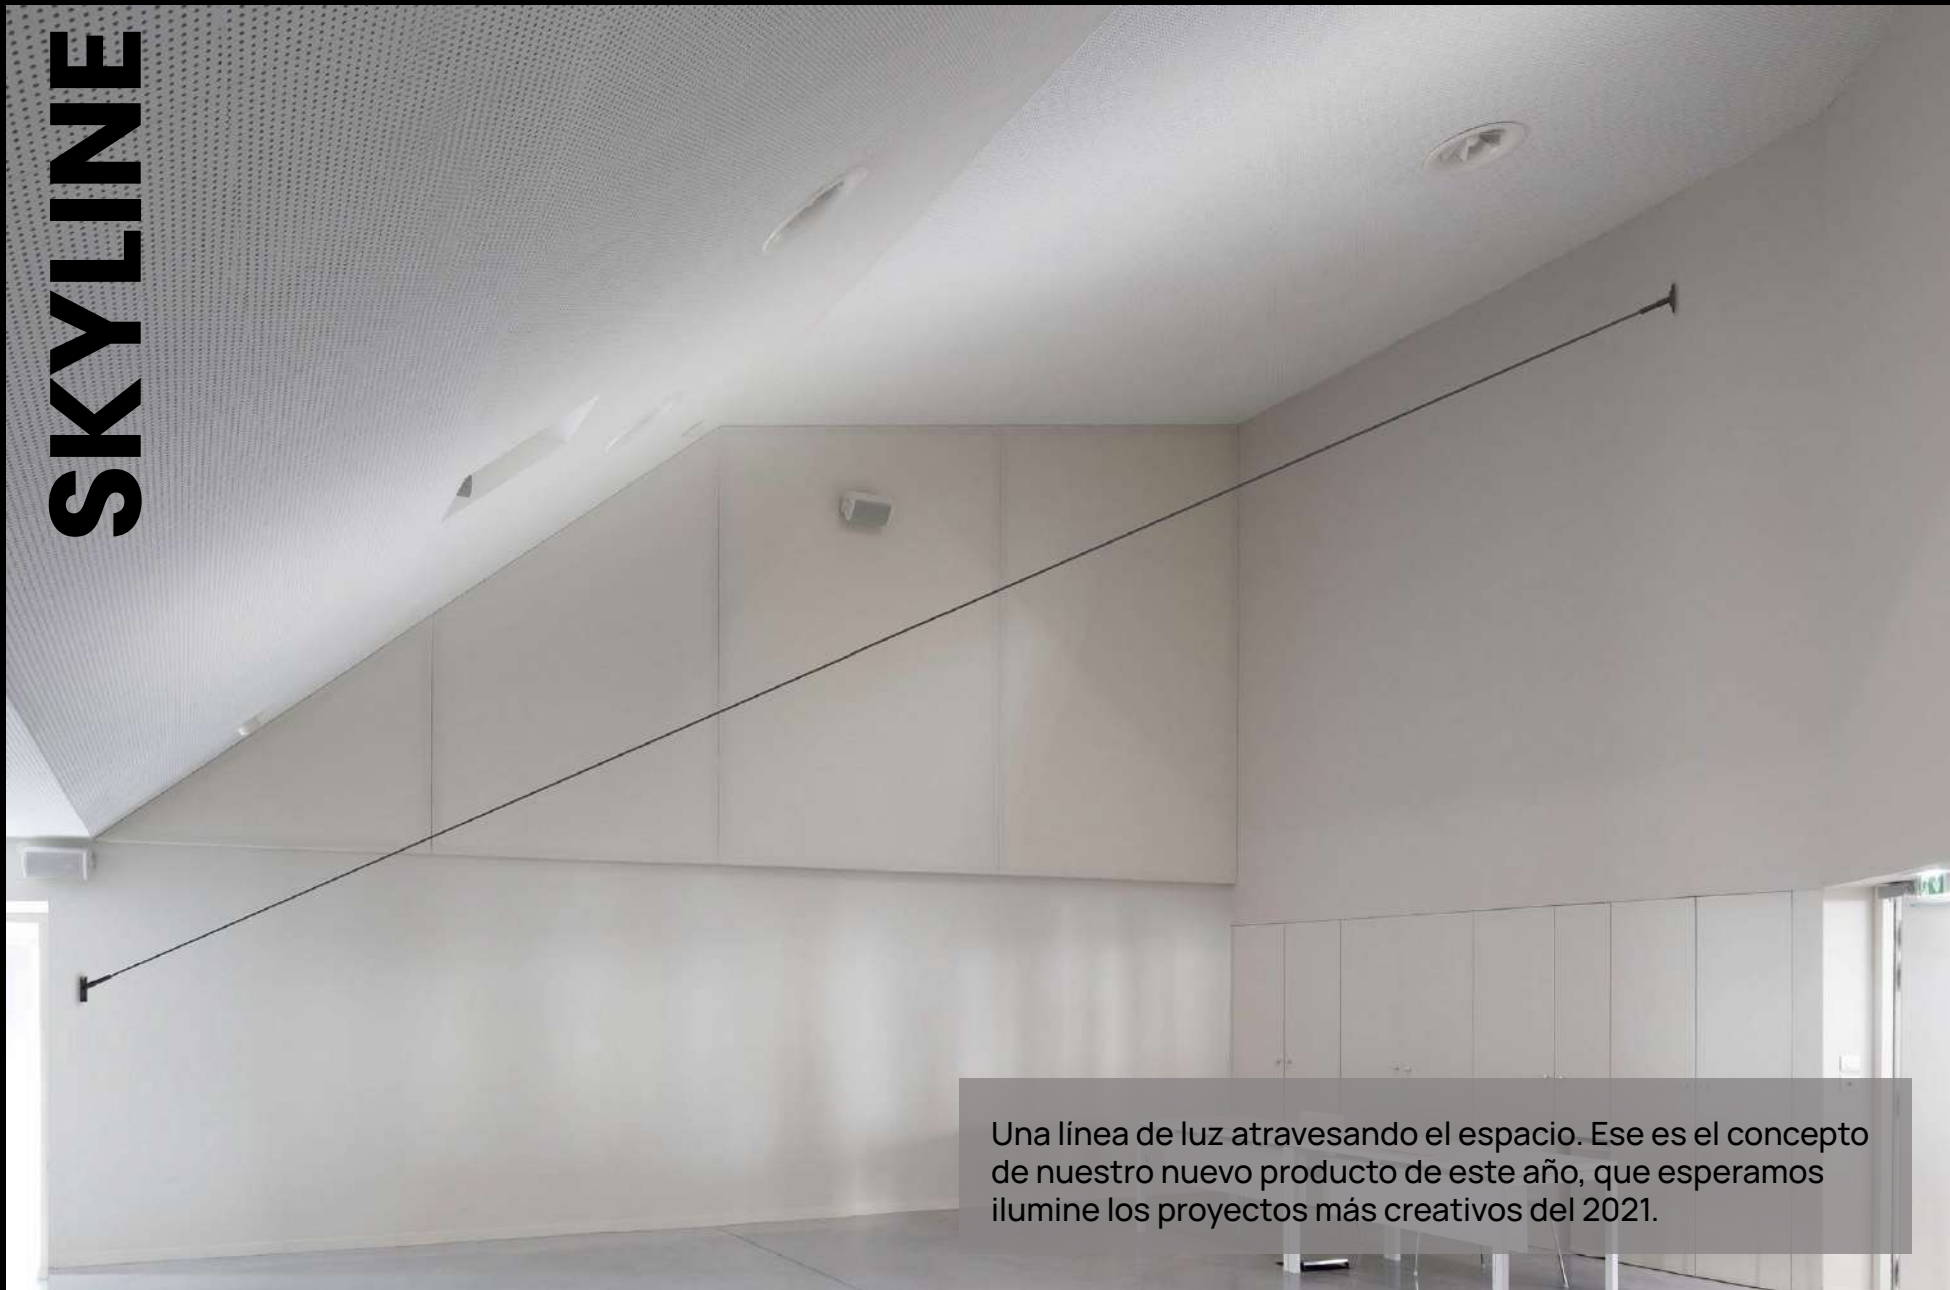

ANTMAN

Empotrable de techo que permite ajustar el ángulo de manera continua de 12° a 45° y además provee una inclinación de 45°. Utiliza el sistema "shape filter" para dar forma a la luz. Todas las funciones de un proyector, en un empotrable.

THE EYE 2.0 HIDDEN

Nuestro producto más versátil, ahora con sistema "shape filter"
Damos forma a la luz. También en su versión "hidden", queda totalmente enrasado en el techo.

TIRA LED DIM TO WARM

La tecnología LED presenta grandes ventajas respecto a las lámparas incandescentes, una de ellas es que su consumo es menor al 10% de una lámpara incandescente. La tira LED Dim-to-Warm trabaja como una lámpara halógena cuando se regula. La particularidad de esta tira es que al regularla, la temperatura del color (CCT) se vuelve más cálida. La temperatura máxima capaz de alcanzar es de 3000K. Posee áreas de LEDs fríos y cálidos, regulados por un circuito de control interno, que hacen que se regule de acuerdo al ambiente deseado.

BLUES

Proyector bañador de pared con tecnología focusable. Permite ajustar el ángulo de manera continua de 16° a 70°. También con nuestro nuevo sistema de shape filters

SKYLINE

Una línea de luz atravesando el espacio. Ese es el concepto de nuestro nuevo producto de este año, que esperamos ilumine los proyectos más creativos del 2021.