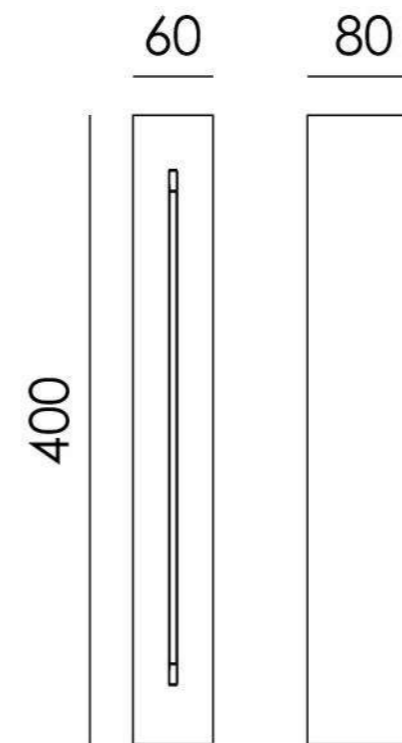

Bolardos

(70)

enluxe (exterior) balizas de pared

Alborys

Bolardo exterior en forma de prisma de 400mm de altura, 60 mm de ancho y 80 mm de profundidad con fuente de luz interna de 10W de potencia.

Su apertura en forma de grieta vertical le hace proporcionar un haz de luz lineal estrecho que se proyecta nítidamente en el suelo.

Dimensiones

Parámetros

Potencia	10W
Temperatura de color	2700K
Chip LED	Osram
CRI	90
Ángulo de apertura	15°
Voltaje de entrada	AC 220-240V
Flujo luminoso	500lm
Temperatura operativa	-25°C +40°C

Referencias