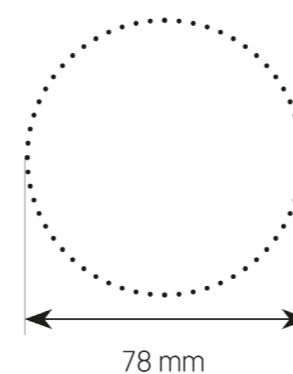

EXLUX (interior) downlights y spotlights empotrables

Artrman

Downlight empotrable orientable que permite ajustar el ángulo de apertura con precisión desde los 12° a los 45° gracias a la tecnología focusable.

Dimensiones

(3)

Parámetros

Potencia	7W
Temperatura de color	2300K / 2700K
Ángulo de apertura	10°-45°
Chip LED	Toyo LED
Voltaje de entrada	AC 100-240V 50-60Hz
Corriente de salida	150mA
Tensión de funcionamiento	40V
Flujo luminoso	380lm
Óptica	PMMS
Rotación	360° (x) 45° (y)
Temperatura operativa	-25°C +40°C

Medidas corte

Luxometría

Ángulo de apertura 10°

altura media/centro	diámetro
1m 4007/5191 lx	19 cm
2m 1002/1298 lx	37 cm
3m 446/577 lx	56 cm

Ángulo de apertura 40°

altura media/centro	diámetro
1m 540/711 lx	70 cm
2m 135/178 lx	139 cm
3m 60/79 lx	208 cm