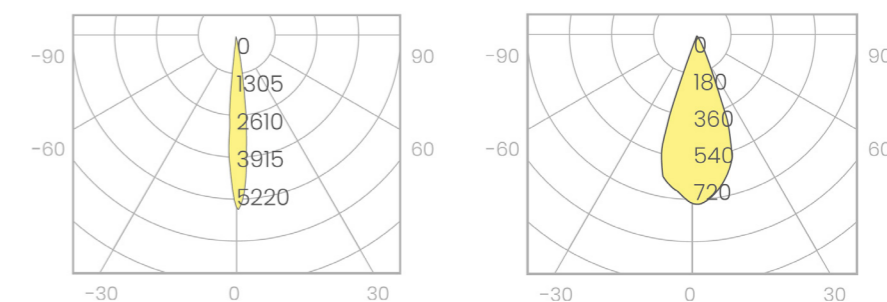

Filtro oval

Fotometría