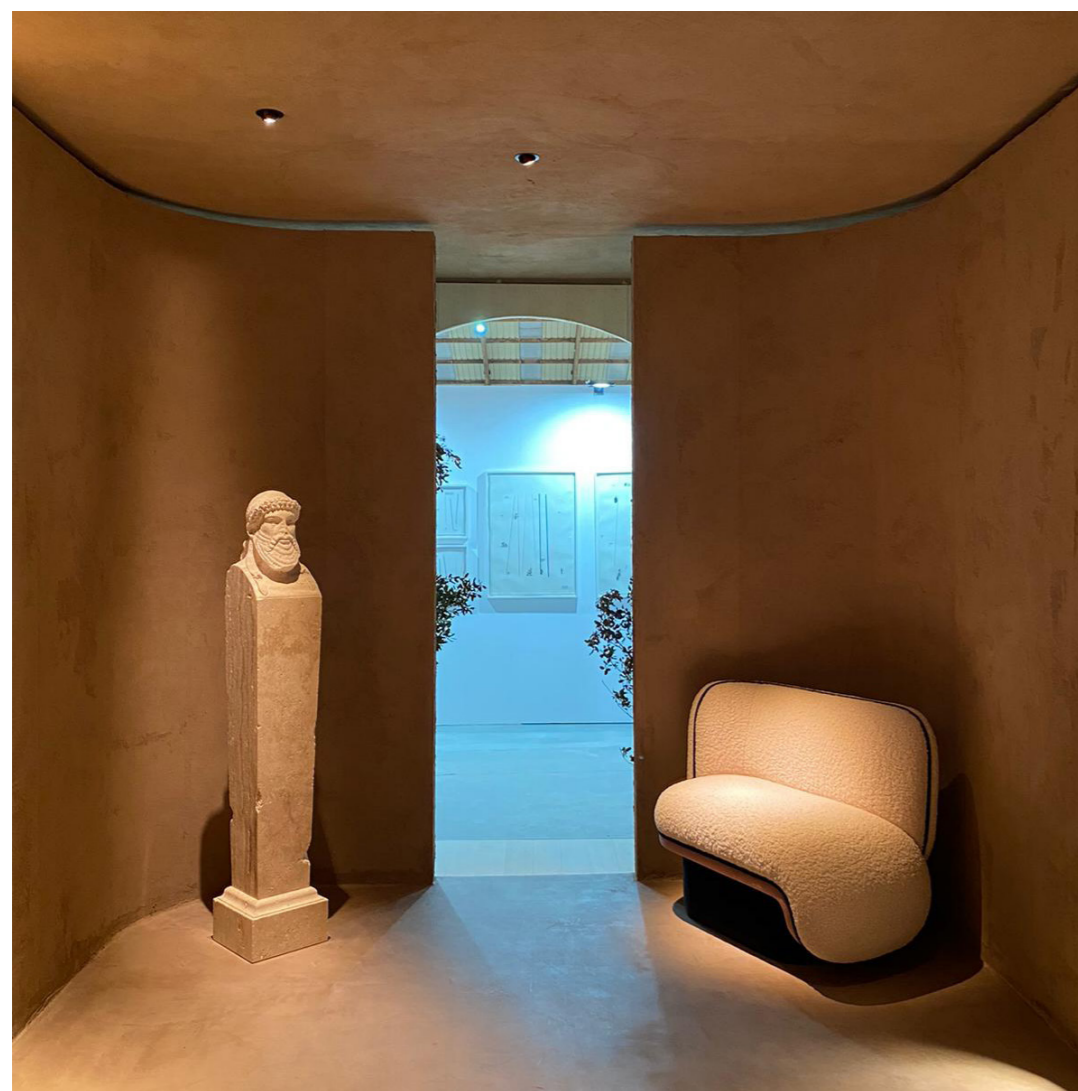

Filtro oval

Fotometría