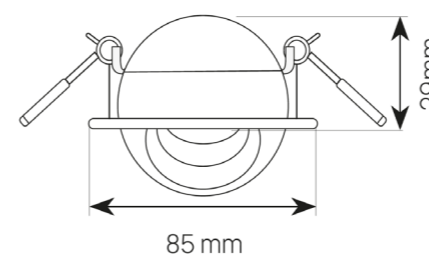

Incluye, además, una serie de filtros que permiten modificar el haz de luz a forma oval o lineal.

Material

Aluminio anodizado 5051

Acabados

Montaje

Temperatura de color

Protección / CRI / Certificados

(2)

Dimensiones

(3)

Parámetros

Potencia	7W
Temperatura de color	2300K / 2700K
Ángulo de apertura	10°-45°
Chip LED	Toyo LED
Voltaje de entrada	AC 100-240V 50-60Hz
Corriente de salida	150mA
Tensión de funcionamiento	40V
Flujo luminoso	380lm
Óptica	PMMS
Rotación	360° (x) 45° (y)
Temperatura operativa	-25°C +40°C

Medidas corte

Luxometría

Ángulo de apertura 10°

altura media/centro	diámetro
1m 4007/5191 lx	19 cm
2m 1002/1298 lx	37 cm
3m 446/577 lx	56 cm

Ángulo de apertura 40°

altura media/centro	diámetro
1m 540/711 lx	70 cm
2m 135/178 lx	139 cm
3m 60/79 lx	208 cm