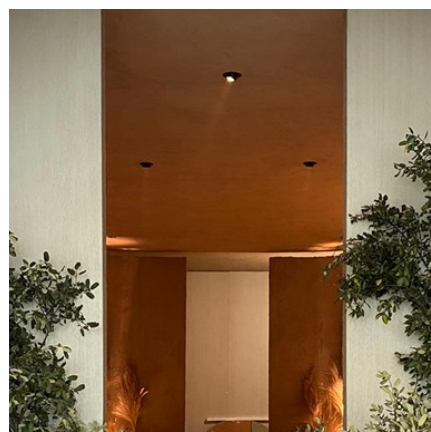

Referencias

ANTMAN 7W

Blanco			
2700K	10° a 40°	Triac	39726
	10° a 40°	Sin Electronica	06681
Negro			
2700K	10° a 40°	Triac	39740
	10° a 40°	Sin Electronica	00689