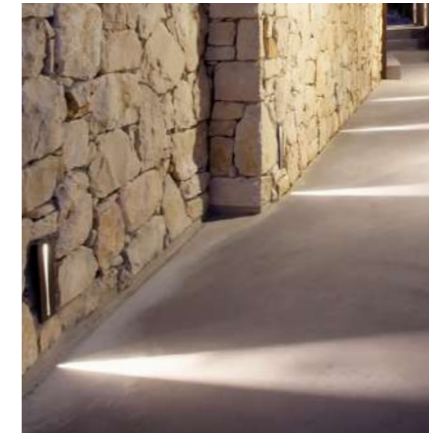

Balizas de pared

(54)

enluxe (exterior) balizas de pared

Dit

Baliza exterior asimétrica empotrable de pared con fuente de luz de 3W de potencia y apertura en forma de grieta vertical. Produce un haz de luz en forma de línea estrecha nítida que se proyecta en el suelo.

Ideal para iluminación ornamental de acento en zonas de paso y escaleras.

(56)

Material

Aluminio anodizado 5051

Acabados

Montaje

Temperatura de color

Protección / CRI / Certificados