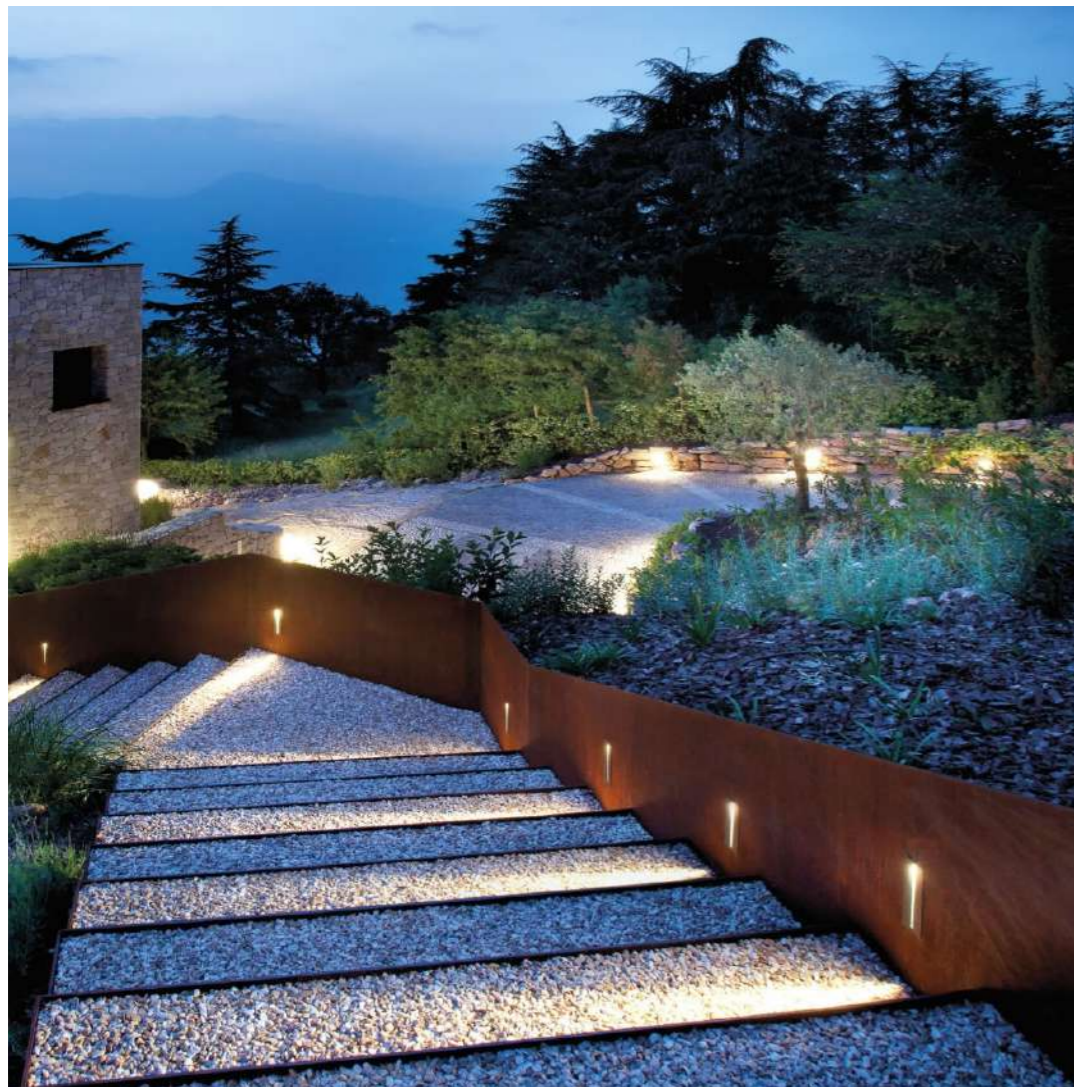

Referencias

DIT 3W

Negro			
2700K	15°	On/off	55160
	15°	Sin Electronica	55108