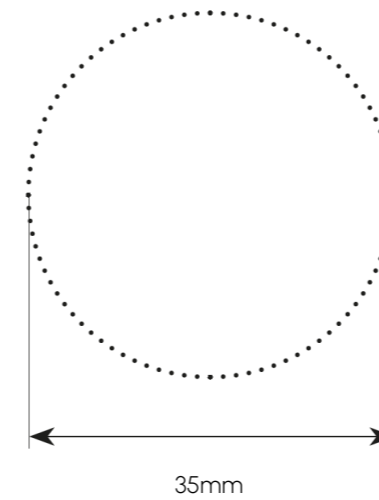

# Germ

Baliza asimétrica empotrable de pared con fuente de luz de 3W de potencia y 120° de apertura. Su haz de luz va orientado hacia el suelo.

Ideal para la iluminación de zonas de paso y escaleras.

(2)

### Temperatura de color

### Dimensiones

### Diámetro de corte

(3)