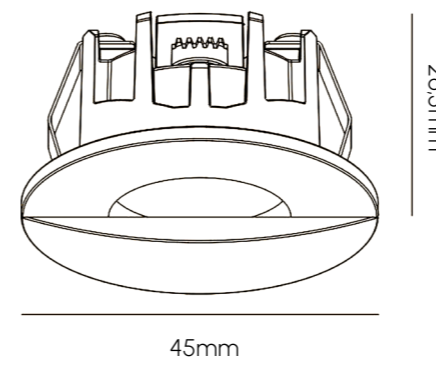

# Germ

Baliza asimétrica empotrable de pared con fuente de luz de 3W de potencia y 120° de apertura. Su haz de luz va orientado hacia el suelo.

Ideal para la iluminación de zonas de paso y escaleras.

(2)

### Montaje

### Dimensiones

### Diámetro de corte

(3)