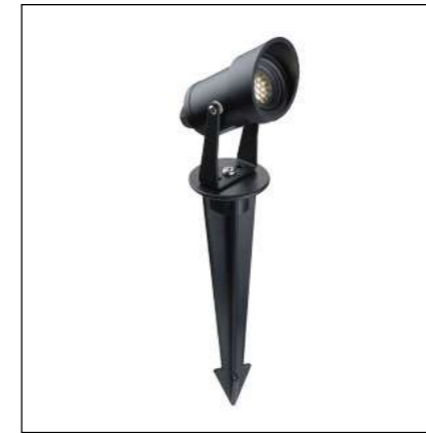

(48)

Material

Aluminio anodizado 5051

Acabados

Montaje

Temperatura de color

Protección / CRI / Certificados

(49)

Dimensiones

Parámetros

Potencia	5W
Temperatura de color	2700K
CRI	90
Ángulo de apertura	15° / 24° / 36°
Voltaje de entrada	24V
Flujo luminoso	300lm
Temperatura operativa	-25°C +40°C

Referencias

KANO IP65 5W

Antracite Grey			
2700K	15°	Triac	55733
	15°	On/off	52121
	36°	Triac	55740
	36°	On/off	52183
Accesorio piqueta			60348