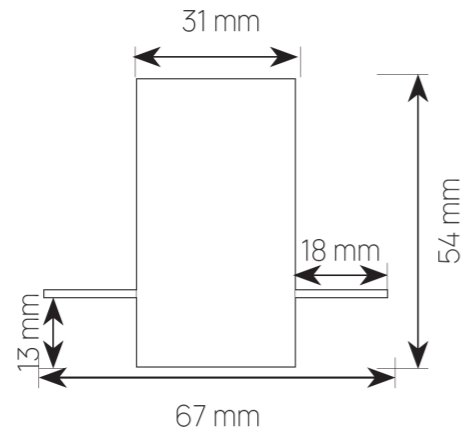

Linead Track

Carril electrificado de 20 mm de ancho compatible con proyectores y luminarias de anclaje magnético y tensión de DC48V.

Ofrece numerosas posibilidades de configuración y puede instalarse en superficie o empotrado tanto en techos como en paredes de placa de yeso laminado.

Las barras de carril tienen una longitud máxima de 2 metros y pueden unirse a otras de forma lineal o en forma de L tanto plana como perpendicular.

Material

Aluminio anodizado 5051

Acabados

Montaje

Protección / Certificados

Linea track superficie

(26)

Linea track deep trimless

(27)

Referencias

LINEA TRACK SUPERFICIE

Blanco	
Carril baja tension - 2 Metros	59106
Alimentador Inicial - On/off & Dali	59182
Alimentador Unión - On/off & Dali	59205
Alimentador Unión 90° - On/off & Dali	59588
Connector 90°	59229
Kit de suspensión	59267
Negro	
Carril baja tension - 2 Metros	59113
Alimentador Inicial - On/off & Dali	59199
Alimentador Unión - On/off & Dali	59212
Alimentador Unión 90° - On/off & Dali	59595
Connector 90°	59236
Kit de suspensión	59274

LINEA TRACK DEEP TRIMLESS

Blanco	
Carril baja tensión - 2 Metros	59120
Alimentador Inicial - On/off & Dali	59182
Alimentador Unión - On/off & Dali	59205
Alimentador Unión 90° - On/off & Dali	59588
Connector 90°	59243
Negro	
Carril baja tensión - 2 Metros	59137
Alimentador Inicial - On/off & Dali	59199
Alimentador Unión - On/off & Dali	59212
Alimentador Unión 90° - On/off & Dali	59595
Connector 90°	59250