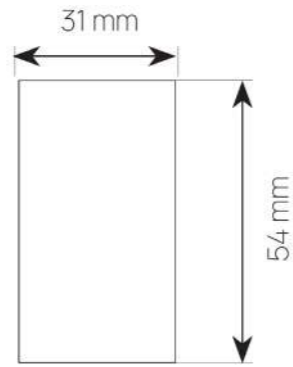

Linea track superficie

(26)