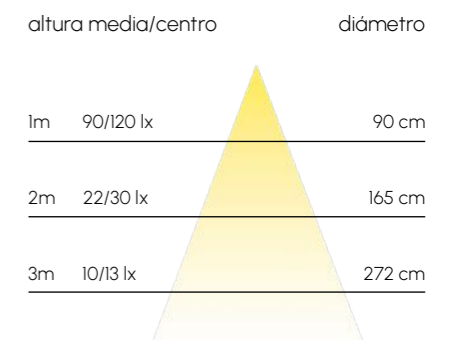

Ángulo de apertura 48°

Fotometría