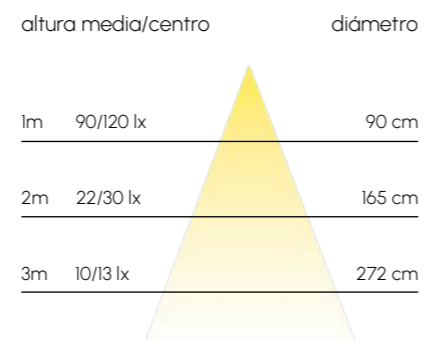

Ángulo de apertura 48°

Fotometría