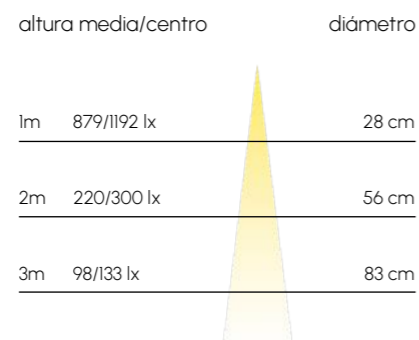

Luxometría

Ángulo de apertura 15°