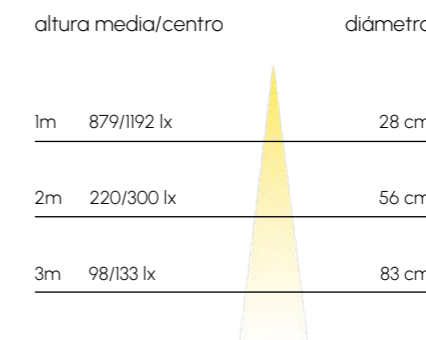

Luxometría

Ángulo de apertura 15°