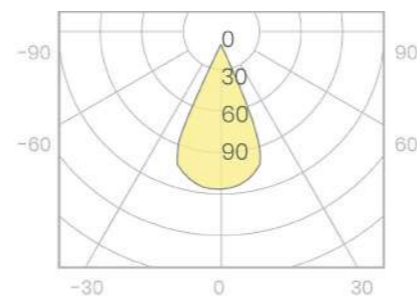

Referencias

MAYA IP67 3W

Blanco			
2300K	15° a 48°	On/off	33595
	15° a 48°	Sin Electronica	38552
2700K	15° a 48°	On/off	38446
	15° a 48°	Sin Electrónica	38569
Negro			
2300K	15° a 48°	On/off	34059
	15° a 48°	Sin Electrónica	38699
2700K	15° a 48°	On/off	38682
	15° a 48°	Sin Electrónica	38736

MAYA IP67 PIQUETA 3W

Blanco			
2300K	15° to 48°	On/off	16758
	15° to 48°	Sin Electrónica	38385
2700K	15° to 48°	On/off	34066
	15° to 48°	Sin Electrónica	38392
Negro			
2300K	15° to 48°	On/off	10725
	15° to 48°	Sin Electrónica	38620
2700K	15° to 48°	On/off	38613
	15° to 48°	Sin Electrónica	38637