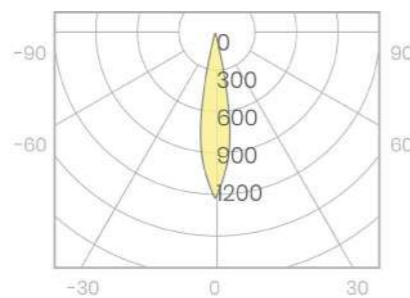

Referencias

MAYA IP67 3W

Blanco			
2300K	15° a 48°	On/off	33595
	15° a 48°	Sin Electronica	38552
2700K	15° a 48°	On/off	38446
	15° a 48°	Sin Electrónica	38569
Negro			
2300K	15° a 48°	On/off	34059
	15° a 48°	Sin Electrónica	38699
2700K	15° a 48°	On/off	38682
	15° a 48°	Sin Electrónica	38736

MAYA IP67 PIQUETA 3W

Blanco			
2300K	15° to 48°	On/off	16758
	15° to 48°	Sin Electrónica	38385
2700K	15° to 48°	On/off	34066
	15° to 48°	Sin Electrónica	38392
Negro			
2300K	15° to 48°	On/off	10725
	15° to 48°	Sin Electrónica	38620
2700K	15° to 48°	On/off	38613
	15° to 48°	Sin Electrónica	38637