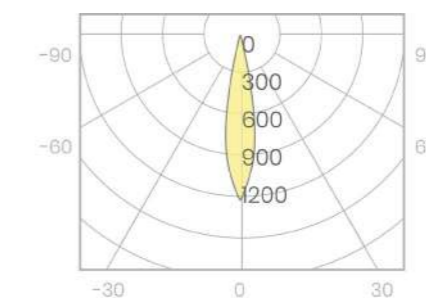

(34)

Material

Aluminio anodizado 5051

Acabados

Montaje

Temperatura de color

Protección / CRI / Certificados

(35)

Dimensiones

Parámetros

Potencia	3W
Temperatura de color	2300K / 2700K
CRI	80 / 90
Chip LED	Osram
Ángulo de apertura	15°-48° focusable
Voltaje de entrada	AC220-240V 50-60Hz
Corriente de salida	700mA
Tensión de funcionamiento	3V
Flujo luminoso	90lm
Óptica	PMMA
Rotación	360° (x) 90° (y)
Temperatura operativa	-25°C +40°C

Luxometría

Ángulo de apertura 15°

Ángulo de apertura 48°

Fotometría