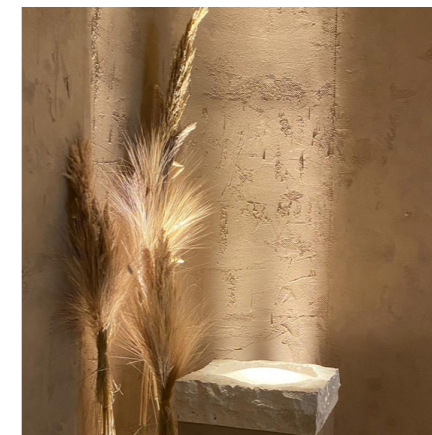

Material

Aluminio anodizado 5051

Acabados

Montaje

Temperatura de color

Protección / CRI / Certificados

(2)

Dimensiones

Medidas corte

(3)

Parámetros

Potencia	3W
Temperatura de color	2700K / 3000K
Ángulo de apertura	6°
Voltaje de entrada	AC 220-240V
Corriente de salida	680mA
Tensión de funcionamiento	3-4V
Flujo luminoso	138lm
Óptica	PMMA
Rotación	45° (Y)
Temperatura operativa	-25°C +40°C

Luxometría

Ángulo de apertura 6°

altura media/centro	diámetro
1m 3914/7558lx	11cm
2m 978/1890lx	22cm
3m 435/840lx	32cm

Fotometría

Referencias

Blanco			
2700K	6°	Triac	39801
	6°	Sin Electrónica	36312
Negro			
2700K	6°	Triac	39795
	6°	Sin Electrónica	39771