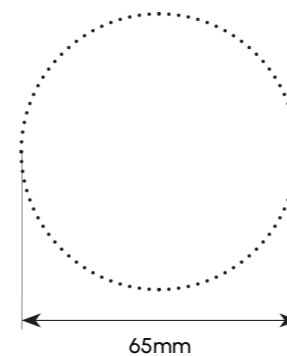

EXLUX (interior) downlights y spotlights empotrables

Nebula

Downlight empotrable orientable con un haz de luz ultra concentrado. Su óptica de 6° de apertura consigue que con un consumo de solamente 3W se lleguen a conseguir hasta 840 lx a 3m de distancia en un diámetro de 32 cm.

(2)

Dimensiones

Medidas corte

(3)

Parámetros

| | |
|---------------------------|---------------|
| Potencia | 3W |
| Temperatura de color | 2700K / 3000K |
| Ángulo de apertura | 6° |
| Voltaje de entrada | AC 220-240V |
| Corriente de salida | 680mA |
| Tensión de funcionamiento | 3-4V |
| Flujo luminoso | 138lm |
| Óptica | PMMA |
| Rotación | 45° (Y) |
| Temperatura operativa | -25°C +40°C |

Luxometría

Ángulo de apertura 6°

| altura media/centro | diámetro |
|---------------------|----------|
| 1m 3914/7558lx | 11cm |
| 2m 978/1890lx | 22cm |
| 3m 435/840lx | 32cm |

Fotometría

Referencias

| Blanco | | | |
|--------|----|-----------------|-------|
| 2700K | 6° | Triac | 39801 |
| | 6° | Sin Electrónica | 36312 |
| Negro | | | |
| 2700K | 6° | Triac | 39795 |
| | 6° | Sin Electrónica | 39771 |