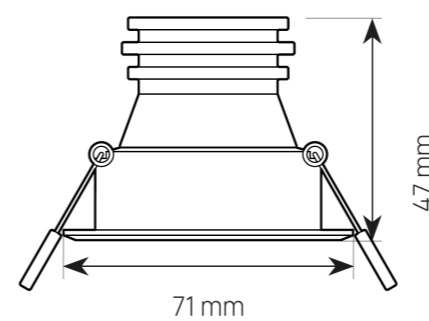

EXLUX (interior) downlights y spotlights empotrables

Nebula

Downlight empotrable orientable con un haz de luz ultra concentrado. Su óptica de 6° de apertura consigue que con un consumo de solamente 3W se lleguen a conseguir hasta 840 lx a 3m de distancia en un diámetro de 32 cm.

(2)

Dimensiones

Medidas corte

(3)

Parámetros

| | |
|---------------------------|---------------|
| Potencia | 3W |
| Temperatura de color | 2700K / 3000K |
| Ángulo de apertura | 6° |
| Voltaje de entrada | AC 220-240V |
| Corriente de salida | 680mA |
| Tensión de funcionamiento | 3-4V |
| Flujo luminoso | 138lm |
| Óptica | PMMA |
| Rotación | 45° (Y) |
| Temperatura operativa | -25°C +40°C |

Luxometría

Ángulo de apertura 6°

| altura media/centro | diámetro |
|---------------------|----------|
| 1m 3914/7558lx | 11cm |
| 2m 978/1890lx | 22cm |
| 3m 435/840lx | 32cm |

Fotometría

Referencias

| Blanco | | | |
|--------|----|-----------------|-------|
| 2700K | 6° | Triac | 39801 |
| | 6° | Sin Electrónica | 36312 |
| Negro | | | |
| 2700K | 6° | Triac | 39795 |
| | 6° | Sin Electrónica | 39771 |