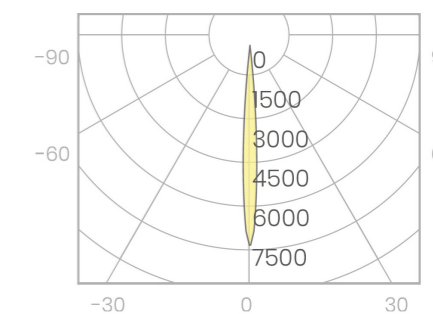

EXLUX (interior) downlights y spotlights empotrables

Nebula

Downlight empotrable orientable con un haz de luz ultra concentrado. Su óptica de 6° de apertura consigue que con un consumo de solamente 3W se lleguen a conseguir hasta 840 lx a 3m de distancia en un diámetro de 32 cm.

(2)

Dimensiones

Medidas corte

(3)

Parámetros

| | |
|---------------------------|---------------|
| Potencia | 3W |
| Temperatura de color | 2700K / 3000K |
| Ángulo de apertura | 6° |
| Voltaje de entrada | AC 220-240V |
| Corriente de salida | 680mA |
| Tensión de funcionamiento | 3-4V |
| Flujo luminoso | 138lm |
| Óptica | PMMA |
| Rotación | 45° (Y) |
| Temperatura operativa | -25°C +40°C |

Luxometría

Ángulo de apertura 6°

| altura media/centro | diámetro |
|---------------------|----------|
| 1m 3914/7558lx | 11cm |
| 2m 978/1890lx | 22cm |
| 3m 435/840lx | 32cm |

Fotometría

Referencias

| Blanco | | | |
|--------|----|-----------------|-------|
| 2700K | 6° | Triac | 39801 |
| | 6° | Sin Electrónica | 36312 |
| Negro | | | |
| 2700K | 6° | Triac | 39795 |
| | 6° | Sin Electrónica | 39771 |