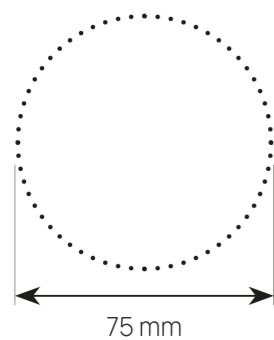

Dimensiones

Ángulo de apertura 24°

altura media/centro	diámetro
1m 3146 lx	44 cm
2m 787 lx	88 cm
3m 350 lx	132 cm

Ángulo de apertura 36°

altura media/centro	diámetro
1m 2023 lx	65 cm
2m 506 lx	130 cm
3m 225 lx	195 cm

Dimensiones

Medidas corte

Luxometría

Ángulo de apertura 24°

altura media/centro	diámetro
1m 3146 lx	44 cm
2m 787 lx	88 cm
3m 350 lx	132 cm

Ángulo de apertura 36°

altura media/centro	diámetro
1m 2023 lx	65 cm
2m 506 lx	130 cm
3m 225 lx	195 cm

Dimensiones

Luxometría

Ángulo de apertura 24°

	altura media/centro	diámetro
1m	3146 lx	44 cm
2m	787 lx	88 cm
3m	350 lx	132 cm

Ángulo de apertura 36°

	altura media/centro	diámetro
1m	2023 lx	65 cm
2m	506 lx	130 cm
3m	225 lx	195 cm