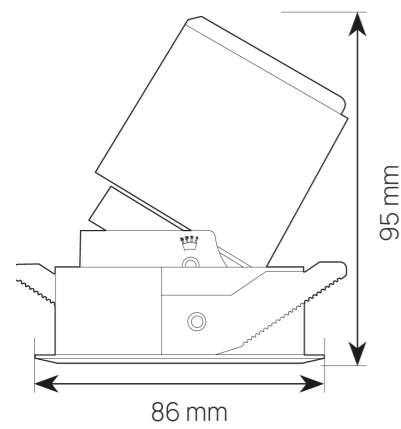

Dimensiones

Ángulo de apertura 24°

altura media/centro	diámetro
1m 3146 lx	44 cm
2m 787 lx	88 cm
3m 350 lx	132 cm

Ángulo de apertura 36°

altura media/centro	diámetro
1m 2023 lx	65 cm
2m 506 lx	130 cm
3m 225 lx	195 cm

Luxometría

Medidas corte

Fotometría

Skyfall 15w basculante

(4)

Parámetros

Potencia	15W
Ángulo de apertura	24° / 36°
Voltaje de entrada	AC 220-240V
Corriente de salida	350mA
Tensión de funcionamiento	36V
Flujo luminoso	1008lm
Rotación	30° (Y)
Temperatura operativa	-25°C +40°C

Dimensiones

Medidas corte

Luxometría

Ángulo de apertura 24°

altura media/centro	diámetro
1m 3146 lx	44 cm
2m 787 lx	88 cm
3m 350 lx	132 cm

Ángulo de apertura 36°

altura media/centro	diámetro
1m 2023 lx	65 cm
2m 506 lx	130 cm
3m 225 lx	195 cm