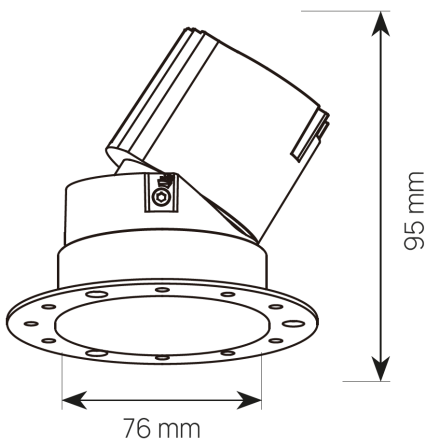

Dimensiones

Medidas corte

Luxometría

Ángulo de apertura 24°

altura media/centro	diámetro
1m 3146 lx	44 cm
2m 787 lx	88 cm
3m 350 lx	132 cm

Ángulo de apertura 36°

altura media/centro	diámetro
1m 2023 lx	65 cm
2m 506 lx	130 cm
3m 225 lx	195 cm

Fotometría

Skyfall 15w trimless basculante

(6)

Parámetros

Potencia	15W
Ángulo de apertura	24° / 36°
Voltaje de entrada	AC 220-240V
Corriente de salida	350mA
Tensión de funcionamiento	36V
Flujo luminoso	1008lm
Rotación	30° (Y)
Temperatura operativa	-25°C +40°C

Dimensiones

Luxometría

Ángulo de apertura 24°

	altura media/centro	diámetro
1m	3146 lx	44 cm
2m	787 lx	88 cm
3m	350 lx	132 cm

Ángulo de apertura 36°

	altura media/centro	diámetro
1m	2023 lx	65 cm
2m	506 lx	130 cm
3m	225 lx	195 cm