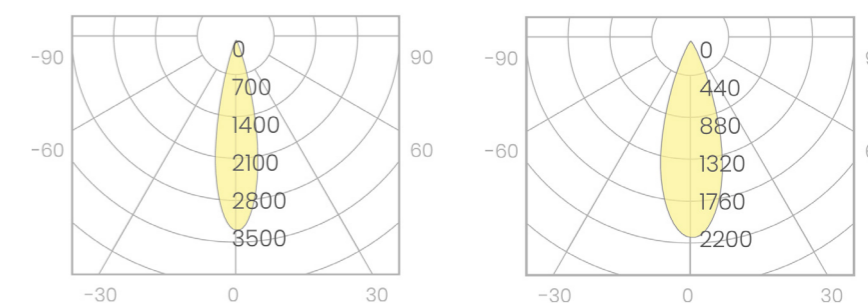

Dimensiones

Ángulo de apertura 24°

altura media/centro	diámetro
1m 3146 lx	44 cm
2m 787 lx	88 cm
3m 350 lx	132 cm

Ángulo de apertura 36°

altura media/centro	diámetro
1m 2023 lx	65 cm
2m 506 lx	130 cm
3m 225 lx	195 cm

Luxometría

Medidas corte

Fotometría

Skyfall 15w basculante

(4)

Parámetros

Potencia	15W
Ángulo de apertura	24° / 36°
Voltaje de entrada	AC 220-240V
Corriente de salida	350mA
Tensión de funcionamiento	36V
Flujo luminoso	1008lm
Rotación	30° (Y)
Temperatura operativa	-25°C +40°C

Dimensiones

Medidas corte

Luxometría

Ángulo de apertura 24°

altura media/centro	diámetro
1m 3146 lx	44 cm
2m 787 lx	88 cm
3m 350 lx	132 cm

Ángulo de apertura 36°

altura media/centro	diámetro
1m 2023 lx	65 cm
2m 506 lx	130 cm
3m 225 lx	195 cm