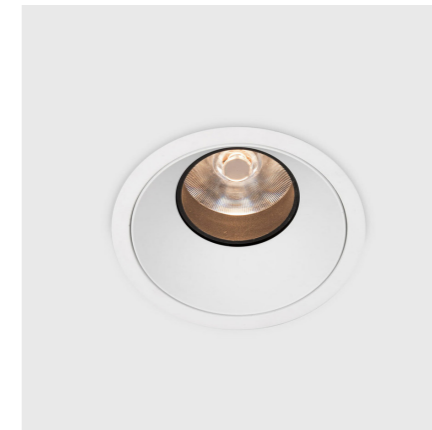

exlux (interior) downlights y spotlights empotrables

skyfold 15W

Downlight modular de dimensiones reducidas.

Está disponible tanto en versión empotrable como en versión trimless, lo que le permite quedar totalmente integrado en el falso techo.

Su versión basculante le permite un ángulo de inclinación de hasta 30° y una rotación de 360°.

Disponible en potencias de 9W y 15W y en acabados blanco, negro y mixto.

Material

Aluminio anodizado 5051

Acabados

Montaje

Temperatura de color

Protección / CRI / Certificados

(2)

Skyfall 15w

(3)

Parámetros

Potencia	15W
Ángulo de apertura	24° / 36°
Voltaje de entrada	AC 220-240V
Corriente de salida	350mA
Tensión de funcionamiento	36V
Flujo luminoso	1008lm
Temperatura operativa	-25°C +40°C

Luxometría

Medidas corte

Fotometría

Skyfall 15w basculante

(4)

Parámetros

Potencia	15W
Ángulo de apertura	24° / 36°
Voltaje de entrada	AC 220-240V
Corriente de salida	350mA
Tensión de funcionamiento	36V
Flujo luminoso	1008lm
Rotación	30° (Y)
Temperatura operativa	-25°C +40°C