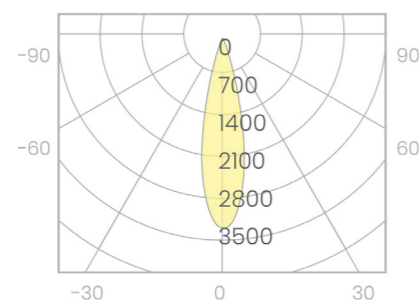

Fotometría