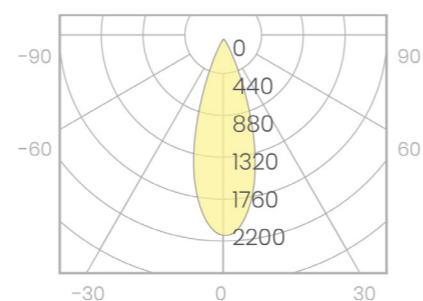

Fotometría