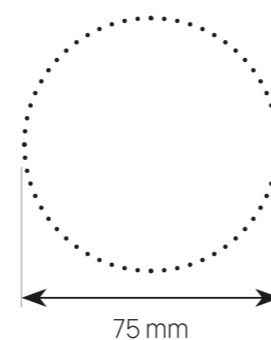

Luxometría

Medidas corte