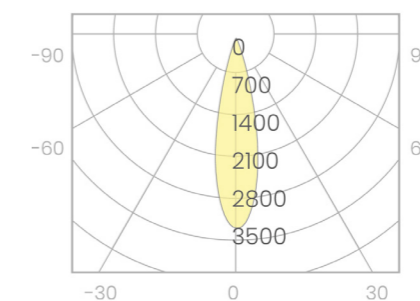

Dimensiones

Medidas corte

Luxometría

Ángulo de apertura 24°

altura media/centro	diámetro
1m 3146 lx	44 cm
2m 787 lx	88 cm
3m 350 lx	132 cm

Ángulo de apertura 36°

altura media/centro	diámetro
1m 2023 lx	65 cm
2m 506 lx	130 cm
3m 225 lx	195 cm

Fotometría

Skyfall 15w trimless basculante

(6)

Parámetros

Potencia	15W
Ángulo de apertura	24° / 36°
Voltaje de entrada	AC 220-240V
Corriente de salida	350mA
Tensión de funcionamiento	36V
Flujo luminoso	1008lm
Rotación	30° (Y)
Temperatura operativa	-25°C +40°C

Dimensiones

Luxometría

Ángulo de apertura 24°

	altura media/centro	diámetro
1m	3146 lx	44 cm
2m	787 lx	88 cm
3m	350 lx	132 cm

Ángulo de apertura 36°

	altura media/centro	diámetro
1m	2023 lx	65 cm
2m	506 lx	130 cm
3m	225 lx	195 cm