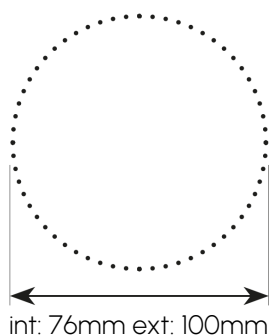

Medidas corte