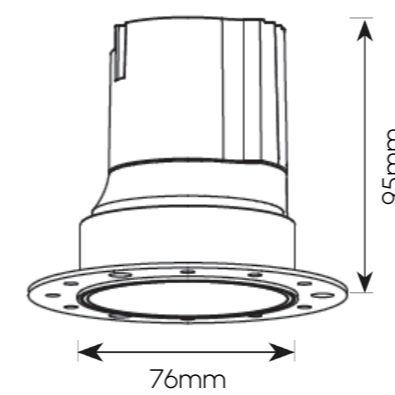

Dimensiones

Medidas corte

Luxometría

Ángulo de apertura 24°

altura media/centro	diámetro
1m 3146 lx	44 cm
2m 787 lx	88 cm
3m 350 lx	132 cm

Ángulo de apertura 36°

altura media/centro	diámetro
1m 2023 lx	65 cm
2m 506 lx	130 cm
3m 225 lx	195 cm

Fotometría

Skyfall 15w trimless

(5)

Parámetros

Potencia	15W
Ángulo de apertura	24° / 36°
Voltaje de entrada	AC 220-240V
Corriente de salida	350mA
Tensión de funcionamiento	36V
Flujo luminoso	1008lm
Temperatura operativa	-25°C +40°C

Dimensiones

Luxometría

Ángulo de apertura 24°

	altura media/centro	diámetro
1m	3146 lx	44 cm
2m	787 lx	88 cm
3m	350 lx	132 cm

Ángulo de apertura 36°

	altura media/centro	diámetro
1m	2023 lx	65 cm
2m	506 lx	130 cm
3m	225 lx	195 cm