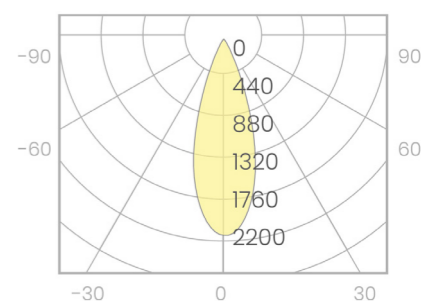

Dimensiones

Medidas corte

Luxometría

Ángulo de apertura 24°

altura media/centro	diámetro
1m 3146 lx	44 cm
2m 787 lx	88 cm
3m 350 lx	132 cm

Ángulo de apertura 36°

altura media/centro	diámetro
1m 2023 lx	65 cm
2m 506 lx	130 cm
3m 225 lx	195 cm

Fotometría

Skyfall 15w trimless basculante

(6)

Parámetros

Potencia	15W
Ángulo de apertura	24° / 36°
Voltaje de entrada	AC 220-240V
Corriente de salida	350mA
Tensión de funcionamiento	36V
Flujo luminoso	1008lm
Rotación	30° (Y)
Temperatura operativa	-25°C +40°C

Dimensiones

Luxometría

Ángulo de apertura 24°

	altura media/centro	diámetro
1m	3146 lx	44 cm
2m	787 lx	88 cm
3m	350 lx	132 cm

Ángulo de apertura 36°

	altura media/centro	diámetro
1m	2023 lx	65 cm
2m	506 lx	130 cm
3m	225 lx	195 cm