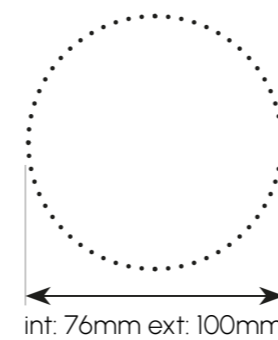

Dimensiones

Ángulo de apertura 24°

altura media/centro	diámetro
1m 3146 lx	44 cm
2m 787 lx	88 cm
3m 350 lx	132 cm

Ángulo de apertura 36°

altura media/centro	diámetro
1m 2023 lx	65 cm
2m 506 lx	130 cm
3m 225 lx	195 cm

Dimensiones

Medidas corte

Luxometría

Ángulo de apertura 24°

altura media/centro	diámetro
1m 3146 lx	44 cm
2m 787 lx	88 cm
3m 350 lx	132 cm

Ángulo de apertura 36°

altura media/centro	diámetro
1m 2023 lx	65 cm
2m 506 lx	130 cm
3m 225 lx	195 cm

Dimensiones

Luxometría

Ángulo de apertura 24°

	altura media/centro	diámetro
1m	3146 lx	44 cm
2m	787 lx	88 cm
3m	350 lx	132 cm

Ángulo de apertura 36°

	altura media/centro	diámetro
1m	2023 lx	65 cm
2m	506 lx	130 cm
3m	225 lx	195 cm