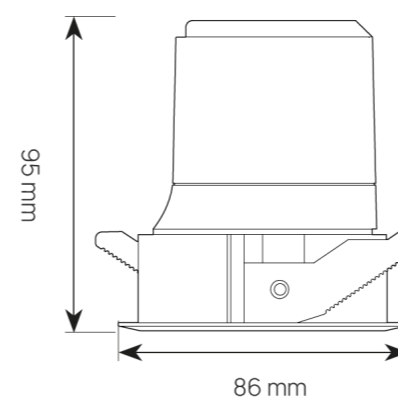

Dimensiones

Ángulo de apertura 24°

altura media/centro	diámetro
1m 3146 lx	44 cm
2m 787 lx	88 cm
3m 350 lx	132 cm

Ángulo de apertura 36°

altura media/centro	diámetro
1m 2023 lx	65 cm
2m 506 lx	130 cm
3m 225 lx	195 cm

Dimensiones

Medidas corte

Luxometría

Ángulo de apertura 24°

altura media/centro	diámetro
1m 3146 lx	44 cm
2m 787 lx	88 cm
3m 350 lx	132 cm

Ángulo de apertura 36°

altura media/centro	diámetro
1m 2023 lx	65 cm
2m 506 lx	130 cm
3m 225 lx	195 cm

Dimensiones

Luxometría

Ángulo de apertura 24°

	altura media/centro	diámetro
1m	3146 lx	44 cm
2m	787 lx	88 cm
3m	350 lx	132 cm

Ángulo de apertura 36°

	altura media/centro	diámetro
1m	2023 lx	65 cm
2m	506 lx	130 cm
3m	225 lx	195 cm