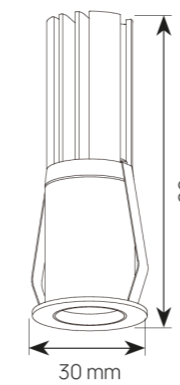

## Voli IP54 6W

Mini downlight empotrable de solamente 3 cm de diámetro.

Sus reducidas dimensiones lo convierten en un producto elegante a la par que discreto para aportar una iluminación de acento que dará más protagonismo a la luz en sí que al objeto que la emite.

### Dimensiones

### Medidas corte

### Luxometría

Ángulo de apertura 10°

	altura media/centro	diámetro
1m	3184lx	20cm
2m	796lx	42cm
3m	360lx	63cm