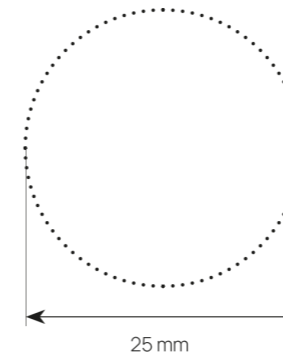

### Temperatura de color

### Dimensiones

### Medidas corte

### Luxometría

Ángulo de apertura 10°

	altura media/centro	diámetro
1m	3184lx	20cm
2m	796lx	42cm
3m	360lx	63cm