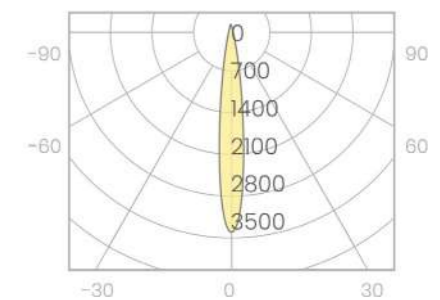

Fotometría

Referencias

Blanco			
2300K	10°	On/off	57157
2300K	10°	Sin Electrónica	57171
2700K	10°	On/off	55351
2700K	10°	Sin Electrónica	57164
Negro			
2300K	10°	On/off	57188
2300K	10°	Sin Electrónica	57201
2700K	10°	On/off	55368
2700K	10°	Sin Electrónica	57195