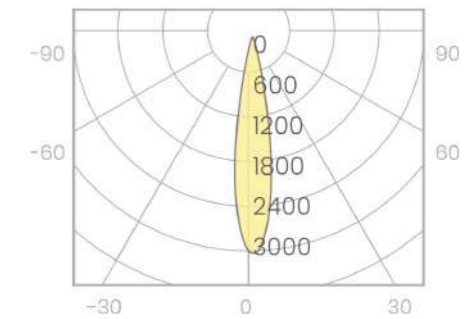

Vali 9w

(17)

Dimensiones

Medidas corte

Parámetros

Potencia	9W
Temperatura de color	2300K / 2700K
Ángulo de apertura	15°
Voltaje de entrada	AC 220-240V
Corriente de salida	200mA
Tensión de funcionamiento	36V
Flujo luminoso	540lm
Temperatura operativa	-25°C +40°C

Luxometría

Ángulo de apertura 15°

altura media/centro	diámetro
1m 2875lx	33cm
2m 718lx	66cm
3m 320lx	100cm

Fotometría

Referencias

Blanco			
2300K	10°	Triac	57300
2300K	10°	Sin Electrónica	57324
2700K	10°	Triac	57294
2700K	10°	Sin Electrónica	57317
Negro			
2300K	10°	Triac	57348
2300K	10°	Sin Electrónica	57362
2700K	10°	Triac	57331
2700K	10°	Sin Electrónica	57355