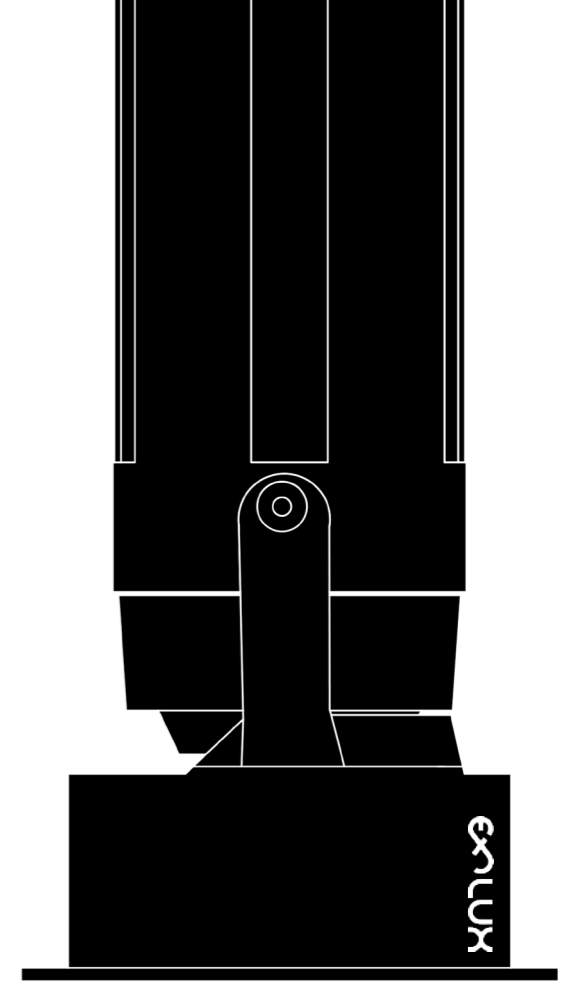

exlux (exterior) downlights y spotlights empotrables

Voli IP54 9W

Mini downlight empotrable de 56 mm de diámetro.

Sus reducidas dimensiones lo convierten en un producto elegante a la par que discreto para aportar una iluminación de acento que dará más protagonismo a la luz en sí que al objeto que la emite.

Disponible con ángulo de apertura de 15 grados y en acabado blanco, negro o mixto.

(16)

Material

Aluminio anodizado 5051

Acabados

Montaje

Temperatura de color

Protección / CRI / Certificados

Vali 9w

(17)

Dimensiones

Medidas corte

Parámetros

Potencia	9W
Temperatura de color	2300K / 2700K
Ángulo de apertura	15°
Voltaje de entrada	AC 220-240V
Corriente de salida	200mA
Tensión de funcionamiento	36V
Flujo luminoso	540lm
Temperatura operativa	-25°C +40°C

Luxometría

Ángulo de apertura 15°

altura media/centro	diámetro
1m 2875lx	33cm
2m 718lx	66cm
3m 320lx	100cm

Fotometría

Referencias

Blanco			
2300K	10°	Triac	57300
2300K	10°	Sin Electrónica	57324
2700K	10°	Triac	57294
2700K	10°	Sin Electrónica	57317
Negro			
2300K	10°	Triac	57348
2300K	10°	Sin Electrónica	57362
2700K	10°	Triac	57331
2700K	10°	Sin Electrónica	57355