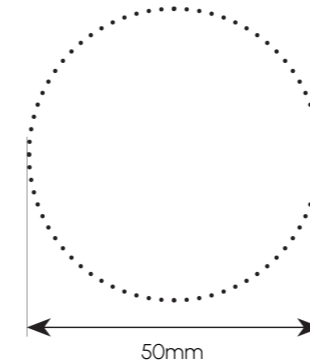

exlux (exterior) downlights y spotlights empotrables

Voli IP54 9W

Mini downlight empotrable de 56 mm de diámetro.

Sus reducidas dimensiones lo convierten en un producto elegante a la par que discreto para aportar una iluminación de acento que dará más protagonismo a la luz en sí que al objeto que la emite.

Vali 9w

(17)

Dimensiones

Medidas corte

Parámetros

Potencia	9W
Temperatura de color	2300K / 2700K
Ángulo de apertura	15°
Voltaje de entrada	AC 220-240V
Corriente de salida	200mA
Tensión de funcionamiento	36V
Flujo luminoso	540lm
Temperatura operativa	-25°C +40°C

Luxometría

Ángulo de apertura 15°

altura media/centro	diámetro
1m 2875lx	33cm
2m 718lx	66cm
3m 320lx	100cm

Fotometría

Referencias

Blanco			
2300K	10°	Triac	57300
2300K	10°	Sin Electrónica	57324
2700K	10°	Triac	57294
2700K	10°	Sin Electrónica	57317
Negro			
2300K	10°	Triac	57348
2300K	10°	Sin Electrónica	57362
2700K	10°	Triac	57331
2700K	10°	Sin Electrónica	57355