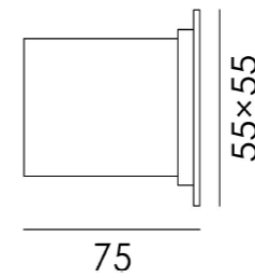

EXLUX (exterior) balizas de pared

Versot C

Baliza exterior asimétrica empotrable de pared con fuente de luz de 3W de potencia y 120° de apertura.

Su haz de luz va orientado hacia el suelo.

Ideal para la iluminación de zonas de paso y escaleras

(60)

Material

Aluminio anodizado 5051

Acabados

Montaje

Temperatura de color

Protección / CRI / Certificados

Dimensiones

(61)

Parámetros

Potencia	3W
Temperatura de color	2700K
CRI	90
Ángulo de apertura	120°
Voltaje de entrada	AC220-240V 50-60Hz
Corriente de salida	700 mA
Tensión de funcionamiento	3V
Flujo luminoso	180lm
Temperatura operativa	-25°C +40°C