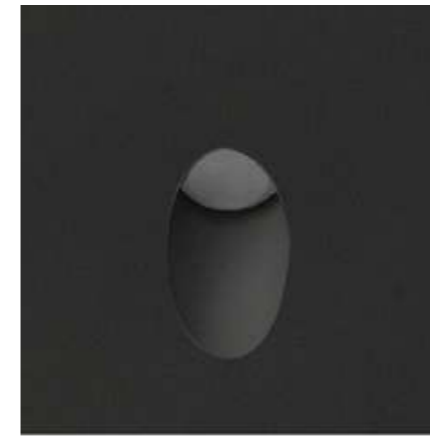

EXLUX (exterior) balizas de pared

Versot C

Baliza exterior asimétrica empotrable de pared con fuente de luz de 3W de potencia y 120° de apertura.

Su haz de luz va orientado hacia el suelo.

Ideal para la iluminación de zonas de paso y escaleras

(60)

Material

Aluminio anodizado 5051

Acabados

Montaje

Temperatura de color

Protección / CRI / Certificados

Dimensiones

Referencias

VERSAT CUADRADO 3W

Blanco			
2700K	Asimétrico	On/off	53159
	Asimétrico	Sin Electrónica	58697
Negro			
2700K	Asimétrico	On/off	58673
	Asimétrico	Sin Electrónica	58680