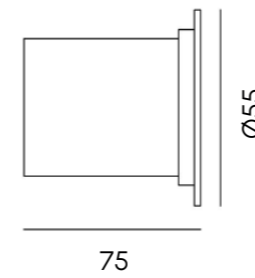

EXLUX (exterior) balizas de pared

Versat R

Baliza exterior asimétrica empotrable de pared con fuente de luz de 3W de potencia y 120° de apertura.

Su haz de luz va orientado hacia el suelo.

Ideal para la iluminación de zonas de paso y escaleras

Dimensiones

Parámetros

Potencia	3W
Temperatura de color	2700K
CRI	90
Ángulo de apertura	120°
Voltaje de entrada	AC220-240V 50-60Hz
Corriente de salida	700 mA
Tensión de funcionamiento	3V
Flujo luminoso	180lm
Temperatura operativa	-25°C +40°C