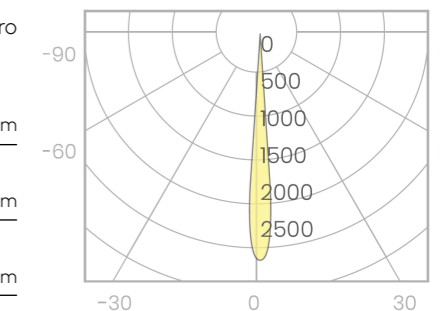

(07)

Dimensiones

Medidas corte

Parámetros

Potencia	2W
Ángulo de apertura	15°
Voltaje de entrada	DC 24V
Flujo luminoso	80lm
Temperatura operativa	-25°C +40°C

Luxometría

Ángulo de apertura 15°

altura media/centro	diámetro
1m 2475 lx	18 cm
2m 619 lx	36 cm
3m 275 lx	54 cm

Fotometría

Referencias

VISOR 2W

Acero inoxidable	2700K	15°	Dimable	55801
------------------	-------	-----	---------	-------

Visor 4w

(08)

Dimensiones

Parámetros	
Potencia	4W
Ángulo de apertura	15° / 30°
Voltaje de entrada	DC 24V
Flujo luminoso	210lm
Temperatura operativa	-25°C +40°C

Medidas corte

Luxometría

Ángulo de apertura 30°

altura media/centro	diámetro
1m 524 lx	54 cm
2m 131 lx	108 cm
3m 58 lx	162 cm

Fotometría

Referencias

VISOR 4W

Acero inoxidable			
2700K	15°	Dimable	54774
	30°	Dimable	46250

Visor 6w

(09)

Dimensiones

Parámetros	
Potencia	6W
Ángulo de apertura	15° / 30°
Voltaje de entrada	DC 24V
Flujo luminoso	420lm
Temperatura operativa	-25°C +40°C

Medidas corte

Luxometría

Ángulo de apertura 30°