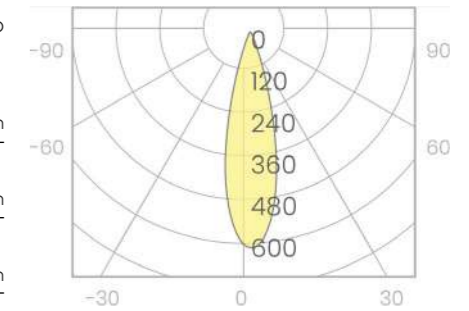

(07)

Dimensiones

Medidas corte

Parámetros

Potencia	2W
Ángulo de apertura	15°
Voltaje de entrada	DC 24V
Flujo luminoso	80lm
Temperatura operativa	-25°C +40°C

Luxometría

Ángulo de apertura 15°

altura media/centro	diámetro
1m 2475 lx	18 cm
2m 619 lx	36 cm
3m 275 lx	54 cm

Medidas corte

Luxometría

Ángulo de apertura 30°

altura media/centro	diámetro
1m 524 lx	54 cm
2m 131 lx	108 cm
3m 58 lx	162 cm

Fotometría

Referencias

VISOR 4W

Acero inoxidable			
2700K	15°	Dimable	54774
	30°	Dimable	46250

Visor 6w

(09)

Dimensiones

Parámetros	
Potencia	6W
Ángulo de apertura	15° / 30°
Voltaje de entrada	DC 24V
Flujo luminoso	420lm
Temperatura operativa	-25°C +40°C

Medidas corte

Luxometría

Ángulo de apertura 30°

altura media/centro	diámetro
1m 837 lx	54 cm
2m 209 lx	108 cm
3m 93 lx	162 cm

Fotometría

Referencias

VISOR 6W

Acero inoxidable			
2700K	15°	Dimable	55825
	30°	Dimable	55832