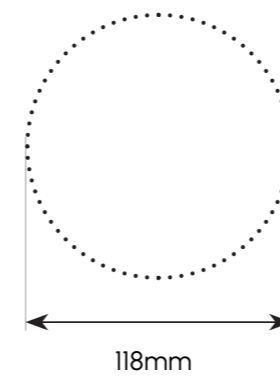

Fotometría

Referencias

VISOR 2W

Acero inoxidable	2700K	15°	Dimable	55801
------------------	-------	-----	---------	-------

Visor 4w

(08)

Dimensiones

Parámetros	
Potencia	4W
Ángulo de apertura	15° / 30°
Voltaje de entrada	DC 24V
Flujo luminoso	210lm
Temperatura operativa	-25°C +40°C

Medidas corte

Luxometría

Ángulo de apertura 30°

altura media/centro	diámetro
1m 524 lx	54 cm
2m 131 lx	108 cm
3m 58 lx	162 cm

Fotometría

Referencias

VISOR 4W

Acero inoxidable			
2700K	15°	Dimable	54774
	30°	Dimable	46250

Visor 6w

(09)

Dimensiones

Parámetros	
Potencia	6W
Ángulo de apertura	15° / 30°
Voltaje de entrada	DC 24V
Flujo luminoso	420lm
Temperatura operativa	-25°C +40°C

Medidas corte

Luxometría

Ángulo de apertura 30°

altura media/centro	diámetro
1m 837 lx	54 cm
2m 209 lx	108 cm
3m 93 lx	162 cm

Fotometría

Referencias

VISOR 6W

Acero inoxidable			
2700K	15°	Dimable	55825
	30°	Dimable	55832