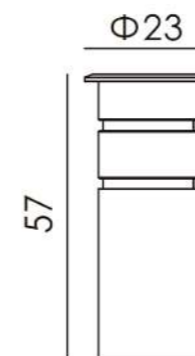

(07)

Dimensiones

Medidas corte

Parámetros

Potencia	2W
Ángulo de apertura	15°
Voltaje de entrada	DC 24V
Flujo luminoso	80lm
Temperatura operativa	-25°C +40°C

Luxometría

Ángulo de apertura 15°

altura media/centro	diámetro
1m 2475 lx	18 cm
2m 619 lx	36 cm
3m 275 lx	54 cm

Medidas corte

Luxometría

Ángulo de apertura 30°

altura media/centro	diámetro
1m 524 lx	54 cm
2m 131 lx	108 cm
3m 58 lx	162 cm

Fotometría

Referencias

VISOR 4W

Acero inoxidable			
2700K	15°	Dimable	54774
	30°	Dimable	46250

Visor 6w

(09)

Dimensiones

Parámetros	
Potencia	6W
Ángulo de apertura	15° / 30°
Voltaje de entrada	DC 24V
Flujo luminoso	420lm
Temperatura operativa	-25°C +40°C

Medidas corte

Luxometría

Ángulo de apertura 30°

altura media/centro	diámetro
1m 837 lx	54 cm
2m 209 lx	108 cm
3m 93 lx	162 cm

Fotometría

Referencias

VISOR 6W

Acero inoxidable			
2700K	15°	Dimable	55825
	30°	Dimable	55832