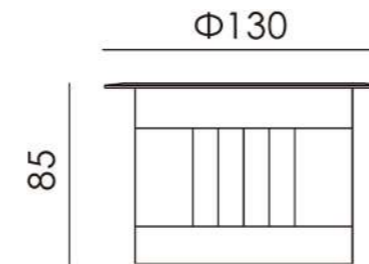

(07)

Dimensiones

Medidas corte

Parámetros

Potencia	2W
Ángulo de apertura	15°
Voltaje de entrada	DC 24V
Flujo luminoso	80lm
Temperatura operativa	-25°C +40°C

Luxometría

Ángulo de apertura 15°

altura media/centro	diámetro
1m 2475 lx	18 cm
2m 619 lx	36 cm
3m 275 lx	54 cm

Medidas corte

Luxometría

Ángulo de apertura 30°

altura media/centro	diámetro
1m 524 lx	54 cm
2m 131 lx	108 cm
3m 58 lx	162 cm

Fotometría

Referencias

VISOR 4W

Acero inoxidable			
2700K	15°	Dimable	54774
	30°	Dimable	46250

Visor 6w

(09)

Dimensiones

Parámetros	
Potencia	6W
Ángulo de apertura	15° / 30°
Voltaje de entrada	DC 24V
Flujo luminoso	420lm
Temperatura operativa	-25°C +40°C

Medidas corte

Luxometría

Ángulo de apertura 30°

altura media/centro	diámetro
1m 837 lx	54 cm
2m 209 lx	108 cm
3m 93 lx	162 cm

Fotometría

Referencias

VISOR 6W

Acero inoxidable			
2700K	15°	Dimable	55825
	30°	Dimable	55832