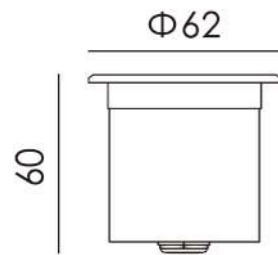

(07)

Dimensiones

Medidas corte

Parámetros

Potencia	2W
Ángulo de apertura	15°
Voltaje de entrada	DC 24V
Flujo luminoso	80lm
Temperatura operativa	-25°C +40°C

Luxometría

Ángulo de apertura 15°

altura media/centro	diámetro
1m 2475 lx	18 cm
2m 619 lx	36 cm
3m 275 lx	54 cm

Fotometría

Referencias

VISOR 2W

Acero inoxidable	2700K	15°	Dimable	55801
------------------	-------	-----	---------	-------

Visor 4w

(08)

Dimensiones

Parámetros	
Potencia	4W
Ángulo de apertura	15° / 30°
Voltaje de entrada	DC 24V
Flujo luminoso	210lm
Temperatura operativa	-25°C +40°C

Medidas corte

Luxometría

Ángulo de apertura 30°

altura media/centro	diámetro
1m 524 lx	54 cm
2m 131 lx	108 cm
3m 58 lx	162 cm

Fotometría

Referencias

VISOR 4W

Acero inoxidable			
2700K	15°	Dimable	54774
	30°	Dimable	46250

altura media/centro	diámetro
1m 837 lx	54 cm
2m 209 lx	108 cm
3m 93 lx	162 cm

Fotometría

Referencias

VISOR 6W

Acero inoxidable			
2700K	15°	Dimable	55825
	30°	Dimable	55832