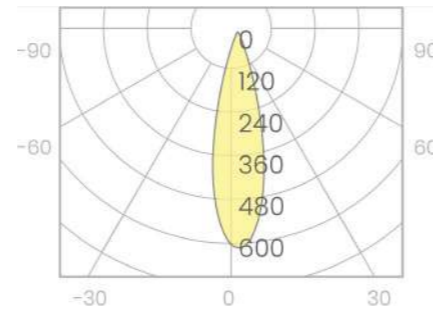

(07)

Dimensiones

Medidas corte

Parámetros

Potencia	2W
Ángulo de apertura	15°
Voltaje de entrada	DC 24V
Flujo luminoso	80lm
Temperatura operativa	-25°C +40°C

Luxometría

Ángulo de apertura 15°

altura media/centro	diámetro
1m 2475 lx	18 cm
2m 619 lx	36 cm
3m 275 lx	54 cm

Fotometría

Referencias

VISOR 2W

Acero inoxidable	2700K	15°	Dimable	55801
------------------	-------	-----	---------	-------

Visor 4w

(08)

Dimensiones

Parámetros	
Potencia	4W
Ángulo de apertura	15° / 30°
Voltaje de entrada	DC 24V
Flujo luminoso	210lm
Temperatura operativa	-25°C +40°C

Medidas corte

Luxometría

Ángulo de apertura 30°

altura media/centro	diámetro
1m 524 lx	54 cm
2m 131 lx	108 cm
3m 58 lx	162 cm

Fotometría

Referencias

VISOR 4W

Acero inoxidable			
2700K	15°	Dimable	54774
	30°	Dimable	46250

Visor 6w

(09)

Dimensiones

Parámetros	
Potencia	6W
Ángulo de apertura	15° / 30°
Voltaje de entrada	DC 24V
Flujo luminoso	420lm
Temperatura operativa	-25°C +40°C

Medidas corte

Luxometría

Ángulo de apertura 30°