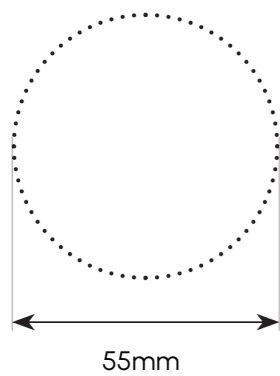

(07)

Dimensiones

Medidas corte

Parámetros

Potencia	2W
Ángulo de apertura	15°
Voltaje de entrada	DC 24V
Flujo luminoso	80lm
Temperatura operativa	-25°C +40°C

Luxometría

Ángulo de apertura 15°

altura media/centro	diámetro
1m 2475 lx	18 cm
2m 619 lx	36 cm
3m 275 lx	54 cm

Fotometría

Referencias

VISOR 2W

Acero inoxidable	2700K	15°	Dimable	55801
------------------	-------	-----	---------	-------

Visor 4w

(08)

Dimensiones

Parámetros	
Potencia	4W
Ángulo de apertura	15° / 30°
Voltaje de entrada	DC 24V
Flujo luminoso	210lm
Temperatura operativa	-25°C +40°C

Medidas corte

Luxometría

Ángulo de apertura 30°

altura media/centro	diámetro
1m 524 lx	54 cm
2m 131 lx	108 cm
3m 58 lx	162 cm

Fotometría

Referencias

VISOR 4W

Acero inoxidable			
2700K	15°	Dimable	54774
	30°	Dimable	46250

altura media/centro	diámetro
1m 837 lx	54 cm
2m 209 lx	108 cm
3m 93 lx	162 cm

Fotometría

Referencias

VISOR 6W

Acero inoxidable			
2700K	15°	Dimable	55825
	30°	Dimable	55832