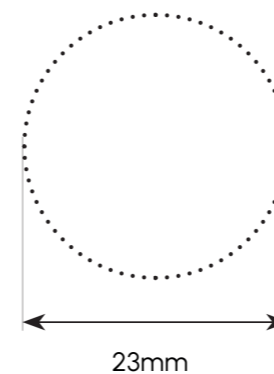

(07)

Dimensiones

Medidas corte

Parámetros

Potencia	2W
Ángulo de apertura	15°
Voltaje de entrada	DC 24V
Flujo luminoso	80lm
Temperatura operativa	-25°C +40°C

Luxometría

Ángulo de apertura 15°

altura media/centro	diámetro
1m 2475 lx	18 cm
2m 619 lx	36 cm
3m 275 lx	54 cm

Medidas corte

Luxometría

Ángulo de apertura 30°

altura media/centro	diámetro
1m 524 lx	54 cm
2m 131 lx	108 cm
3m 58 lx	162 cm

Fotometría

Referencias

VISOR 4W

Acero inoxidable			
2700K	15°	Dimable	54774
	30°	Dimable	46250

Visor 6w

(09)

Dimensiones

Parámetros	
Potencia	6W
Ángulo de apertura	15° / 30°
Voltaje de entrada	DC 24V
Flujo luminoso	420lm
Temperatura operativa	-25°C +40°C

Medidas corte

Luxometría

Ángulo de apertura 30°

altura media/centro	diámetro
1m 837 lx	54 cm
2m 209 lx	108 cm
3m 93 lx	162 cm

Fotometría

Referencias

VISOR 6W

Acero inoxidable			
2700K	15°	Dimable	55825
	30°	Dimable	55832