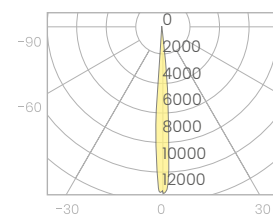

SEXY BOY

SEXY BOY

PARÁMETROS

| | |
|---------------------------|------------------|
| POTENCIA | 1W |
| ÁNGULO DE APERTURA | 9°-50° |
| CHIP LED | CREE XPG |
| VOLTAJE DE ENTRADA | 100-240V |
| CORRIENTE DE SALIDA | 350mA |
| TENSIÓN DE FUNCIONAMIENTO | 3-4V |
| FLUJO LUMINOSO | 73 lm |
| ÓPTICA | PMMA |
| ROTACIÓN | 360° (x) 30° (y) |
| TEMPERATURA OPERATIVA | -25°C +40°C |

DIMENSIONES

MEDIDA DE CORTE

LUXOMETRÍA

Ángulo de apertura 9°

| altura | media/centro | diámetro |
|--------|--------------|----------|
| 1m | 1547/2070lx | 16cm |
| 2m | 387/518lx | 31cm |
| 3m | 172/230lx | 47cm |

Ángulo de apertura 50°

| altura | media/centro | diámetro |
|--------|--------------|----------|
| 1m | 100/147lx | 90cm |
| 2m | 26/37lx | 179cm |
| 3m | 12/17lx | 268cm |

FOTOMETRÍA

MATERIAL

Aluminio anodizado 5051