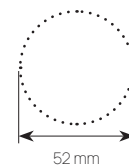

SEXY BOY

SEXY BOY

PARÁMETROS

| | |
|---------------------------|------------------|
| POTENCIA | 1W |
| ÁNGULO DE APERTURA | 9°-50° |
| CHIP LED | CREE XPG |
| VOLTAJE DE ENTRADA | 100-240V |
| CORRIENTE DE SALIDA | 350mA |
| TENSIÓN DE FUNCIONAMIENTO | 3-4V |
| FLUJO LUMINOSO | 73 lm |
| ÓPTICA | PMMA |
| ROTACIÓN | 360° (x) 30° (y) |
| TEMPERATURA OPERATIVA | -25°C +40°C |

DIMENSIONES

MEDIDA DE CORTE

LUXOMETRÍA

Ángulo de apertura 9°

| altura | media/centro | diámetro |
|--------|--------------|----------|
| 1m | 1547/2070lx | 16cm |
| 2m | 387/518lx | 31cm |
| 3m | 172/230lx | 47cm |

Ángulo de apertura 50°

| altura | media/centro | diámetro |
|--------|--------------|----------|
| 1m | 100/147lx | 90cm |
| 2m | 26/37lx | 179cm |
| 3m | 12/17lx | 268cm |

FOTOMETRÍA

MATERIAL

Aluminio anodizado 5051