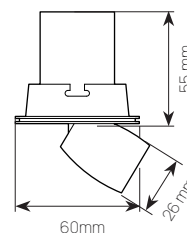

SEXY BOY

SEXY BOY

PARÁMETROS

| | |
|---------------------------|------------------|
| POTENCIA | 1W |
| ÁNGULO DE APERTURA | 9°-50° |
| CHIP LED | CREE XPG |
| VOLTAJE DE ENTRADA | 100-240V |
| CORRIENTE DE SALIDA | 350mA |
| TENSIÓN DE FUNCIONAMIENTO | 3-4V |
| FLUJO LUMINOSO | 73 lm |
| ÓPTICA | PMMA |
| ROTACIÓN | 360° (x) 30° (y) |
| TEMPERATURA OPERATIVA | -25°C +40°C |

DIMENSIONES

MEDIDA DE CORTE

LUXOMETRÍA

Ángulo de apertura 9°

| altura | media/centro | diámetro |
|--------|--------------|----------|
| 1m | 1547/2070lx | 16cm |
| 2m | 387/518lx | 31cm |
| 3m | 172/230lx | 47cm |

Ángulo de apertura 50°

| altura | media/centro | diámetro |
|--------|--------------|----------|
| 1m | 100/147lx | 90cm |
| 2m | 26/37lx | 179cm |
| 3m | 12/17lx | 268cm |

FOTOMETRÍA

MATERIAL

Aluminio anodizado 5051