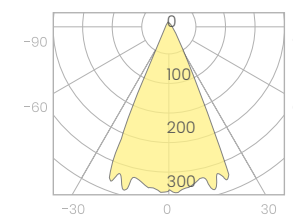

SEXY BOY

SEXY BOY

PARÁMETROS

| | |
|---------------------------|------------------|
| POTENCIA | 1W |
| ÁNGULO DE APERTURA | 9°-50° |
| CHIP LED | CREE XPG |
| VOLTAJE DE ENTRADA | 100-240V |
| CORRIENTE DE SALIDA | 350mA |
| TENSIÓN DE FUNCIONAMIENTO | 3-4V |
| FLUJO LUMINOSO | 73 lm |
| ÓPTICA | PMMA |
| ROTACIÓN | 360° (x) 30° (y) |
| TEMPERATURA OPERATIVA | -25°C +40°C |

DIMENSIONES

MEDIDA DE CORTE

LUXOMETRÍA

Ángulo de apertura 9°

| altura | media/centro | diámetro |
|--------|--------------|----------|
| 1m | 1547/2070lx | 16cm |
| 2m | 387/518lx | 31cm |
| 3m | 172/230lx | 47cm |

Ángulo de apertura 50°

| altura | media/centro | diámetro |
|--------|--------------|----------|
| 1m | 100/147lx | 90cm |
| 2m | 26/37lx | 179cm |
| 3m | 12/17lx | 268cm |

FOTOMETRÍA

MATERIAL

Aluminio anodizado 5051