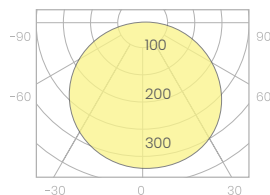

FOTOMETRÍA