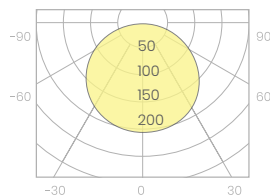

TIRA LED 4,8W/M

COLOR DE LA LUZ

PARÁMETROS

POTENCIA	4,8W/m
ÁNGULO DE APERTURA	120°
CHIP LED	SMD3528
LEDS/m	60
VOLTAJE DE ENTRADA	24V
TEMPERATURA OPERATIVA	-25° +40°C
VIDA ÚTIL	36.000 hs

PARÁMETROS FOTOELÉCTRICOS

CCT	2300K	3000K	4000K
lm	403	456	476
lm/W	84	95	99
lm- IP67	/	401	419
lm/W - IP67	/	83	87

LUXOMETRÍA

	altura media/centro	diámetro
1m	53/212lx	337cm
2m	13/53lx	675cm
3m	6/24lx	1012cm

FOTOMETRÍA

UNIDAD DE CORTE