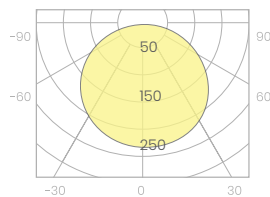

TIRA LED MINI 5W/M

PARÁMETROS

POTENCIA	5W/m
ÁNGULO DE APERTURA	120°
CHIP LED	SMD2216
LEDS/m	120
VOLTAJE DE ENTRADA	24V
TEMPERATURA OPERATIVA	-25° +40°C
VIDA ÚTIL	36.000 hs

COLOR DE LA LUZ

PARÁMETROS FOTOELÉCTRICOS

CCT	2300K	2700K	4000K	6000K
lm	350	350	410	425
lm/W	70	70	82	85

LUXOMETRÍA

	altura media/centro	diámetro
1m	45/55lx	305cm
2m	11/39lx	608cm
3m	5/17lx	913cm

FOTOMETRÍA

UNIDAD DE CORTE