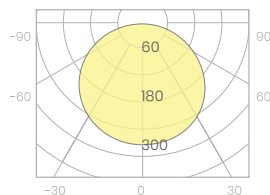

TIRA LED MINI 9,6W/M HD

PARÁMETROS

POTENCIA	9,6 W/m
ÁNGULO DE APERTURA	120°
CHIP LED	SMD2110
LEDS/m	350
VOLTAJE DE ENTRADA	24V
TEMPERATURA OPERATIVA	-25° +40°C
VIDA ÚTIL	36.000 hs

COLOR DE LA LUZ

2700K

PARÁMETROS FOTOELÉCTRICOS

CCT	2700K
lm	750
lm/W	78

LUXOMETRÍA

	altura media/centro	diámetro
1m	69/273lx	34,2cm
2m	17/68lx	68,4cm
3m	8/30lx	102,6cm

FOTOMETRÍA

UNIDAD DE CORTE